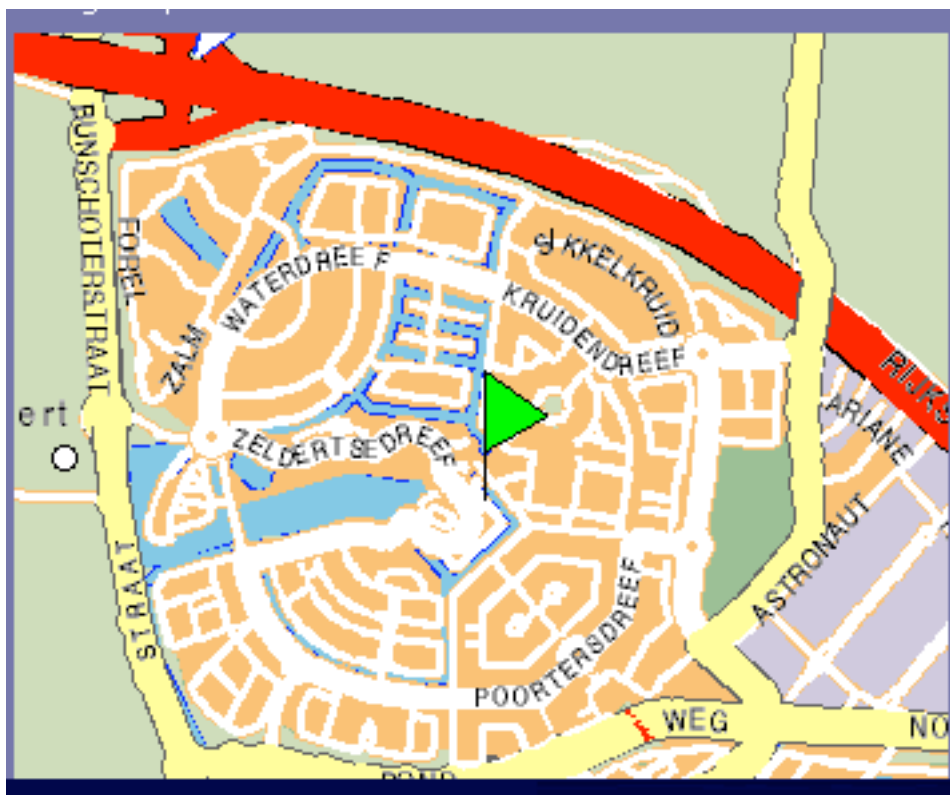

Adresgegevens en routebeschrijving:

SAY CHEEZE BV
Postbus 2563
3800 GC AMERSFOORT
t. 033 - 455 25 41
f. 033 - 455 36 05
e. apouwer@saycheeze.nl

bezoekadres:
Noorderlicht 109
3824 EC AMERSFOORT

Routebeschrijving:

A1 Amsterdam-Apeldoorn

Afslag Bunschoten-Spakenburg (12)

Ronde: richting Amersfoort
 Na Esso station op rotonde 3/4 richting Nieuwland
 Volgende rotonde rechtdoor (Zeldertsedreef).

Bij 'stop' bord rechtdoor onder het flatgebouw door
 Daarna direct linksaf (Noorderlicht) en gelijk rechts.
 Nummer 109 is op de volgende hoek.